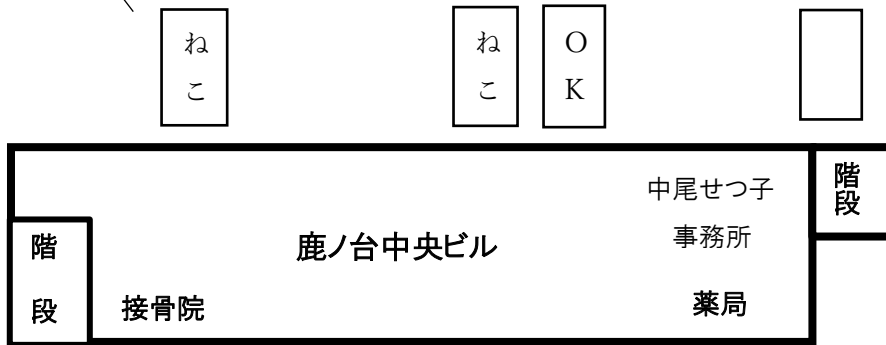

登美ヶ丘校 駐車場のご案内

猫の張り紙の場所のみ駐車可能です。

猫の張り紙の場所に1台ガレージに向かって左隣は、張り紙はありませんが、空いていれば駐車可能です。

ポールにお気をつけください。

バス通り

ビルのそばに5台ありますが、こちらがいっぱいの場合は050-3590-2040までお電話ください。

(サリーズ専用ではございませんが参考程度に近くのスーパーいそかわ、公民館と交番の間に空き地があります)

教室への行き方

教室へは接骨院横の階段を上がってください

踊り場まで来られても左折せずまっすぐ上がってください。

ピンクのドアが事務所兼教室です！